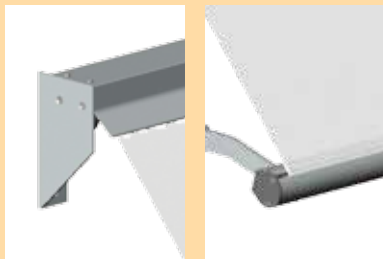

Kleuren

De aluminium behuizing is verkrijgbaar in crème (RAL 9001) en geanodiseerd aluminium. Andere RAL-kleuren zijn op aanvraag leverbaar.

Zij- en vooraanzicht