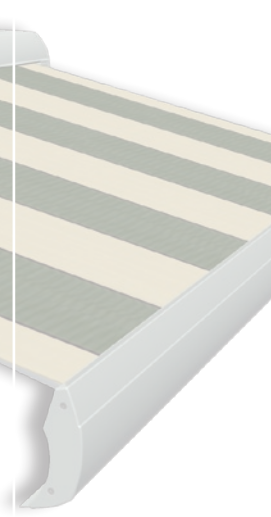

De uitvoering

U kunt, naast de kleur en het dessin van het doek, de kleur kiezen van de cassette. Deze is onder meer verkrijgbaar in zilverkleur. Een speciale behandeling (anodiseren) zorgt ervoor dat de natuurlijke kleur en glans van uw aluminium zonnescerm behouden blijft ondanks weers- en tijdsinvloeden. U kunt ook kiezen

voor een gemoffeld zonnescerm in de standaard kleur crème RAL 9001. Moflen wil zeggen dat de kleur middels een speciaal verhittingsproces wordt aangebracht. Dit proces zorgt ervoor dat de laklaag aanzienlijk beter slag- en slijtvast is dan wanneer deze nat gelakt zou zijn. Bovendien is uw

zonnescerm op deze manier goed bestand tegen UV-licht en is het corrosiebestendig. Overige RAL kleuren zijn op speciale aanvraag leverbaar.

De knikarmen

Doordat de knikarmen zijn gemaakt van hoogwaardige aluminium profielen en voorzien zijn van twee kabels en stugge veren zijn ze zeer sterk en stabiel. Uiteraard zijn alle bouten, moeren en assen van roestvast staal. De knikarmen zijn traploos instelbaar tot 150, 200, 250 of zelfs 300 cm.