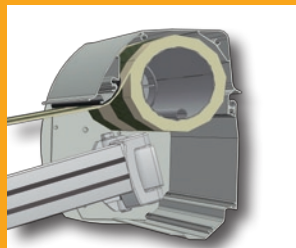

Knikarm-terrasscherm Furore® cassette

Het compacte stijlvolle cassette-terrasscherm

De Cassette Furore® is een volledig gesloten zonnescherm uitgerust met een bovenrolsysteem en een PVC doekgeleiding, waardoor het doek altijd voldoende afstand tot de armen heeft en het scherm altijd perfect sluit. Dit ziet er niet alleen mooi uit, maar het doek is daardoor ook optimaal beschermd tegen weersinvloeden. De afgeronde kap zorgt voor een fraai aanzicht, zowel in geopende als in gesloten toestand, terwijl de sierlijke afdekkappen elke schroef verbergen.

De oerdegelijke knikarmen, die een vrije doorloop onder uw scherm garanderen, hebben een uitval van 150, 200, 250 of 300 cm. De maximale breedte van de Cassette Furore® is 500 cm bij een uitval van 300 cm en 550 cm bij een uitval van 250 cm. Door toepassing van hoogwaardige materialen zoals aluminium, UV-bestendig kunststof en roestvast staal is dit scherm hét voorbeeld van absolute duurzaamheid.

zonnescerm op deze manier goed bestand tegen UV-licht en is het corrosiebestendig. Overige RAL kleuren zijn op speciale aanvraag leverbaar.

De knikarmen

Doordat de knikarmen zijn gemaakt van hoogwaardige aluminium profielen en voorzien zijn van twee kabels en stugge veren zijn ze zeer sterk en stabiel. Uiteraard zijn alle bouten, moeren en assen van roestvast staal. De knikarmen zijn traploos instelbaar tot 150, 200, 250 of zelfs 300 cm.

De techniek

De knikarmen zijn bevestigd aan twee robuuste aluminium steunen die met behulp van een bevestigingsplaat op de muur worden gemonteerd. Het bovenrolsysteem zorgt ervoor dat het scherm altijd perfect sluit, vanuit welke stand dan ook.