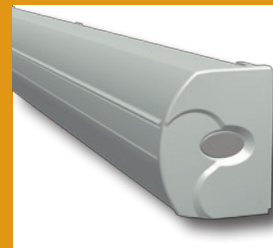

Knikarm-terrasscherm Furore® cassette

Het compacte stijlvolle cassette-terrasscherm

De Cassette Furore® is een volledig gesloten zonnescherm uitgerust met een bovenrolsysteem en een PVC doekgeleiding, waardoor het doek altijd voldoende afstand tot de armen heeft en het scherm altijd perfect sluit. Dit ziet er niet alleen mooi uit, maar het doek is daardoor ook optimaal beschermd tegen weersinvloeden. De afgeronde kap zorgt voor een fraai aanzicht, zowel in geopende als in gesloten toestand, terwijl de sierlijke afdekkappen elke schroef verbergen.

De oerdegelijke knikarmen, die een vrije doorloop onder uw scherm garanderen, hebben een uitval van 150, 200, 250 of 300 cm. De maximale breedte van de Cassette Furore® is 500 cm bij een uitval van 300 cm en 550 cm bij een uitval van 250 cm. Door toepassing van hoogwaardige materialen zoals aluminium, UV-bestendig kunststof en roestvast staal is dit scherm hét voorbeeld van absolute duurzaamheid.

zonnescerm op deze manier goed bestand tegen UV-licht en is het corrosiebestendig. Overige RAL kleuren zijn op speciale aanvraag leverbaar.

De knikarmen

Doordat de knikarmen zijn gemaakt van hoogwaardige aluminium profielen en voorzien zijn van twee kabels en stugge veren zijn ze zeer sterk en stabiel. Uiteraard zijn alle bouten, moeren en assen van roestvast staal. De knikarmen zijn traploos instelbaar tot 150, 200, 250 of zelfs 300 cm.

De vormgeving

Door de fraaie compacte vormgeving, het gesloten cassette systeem en de sierlijke afdekkappen, welke er voor zorgen dat schroeven uit het zicht vallen, is de **Cassette Furore®** een sieraad aan uw gevel.