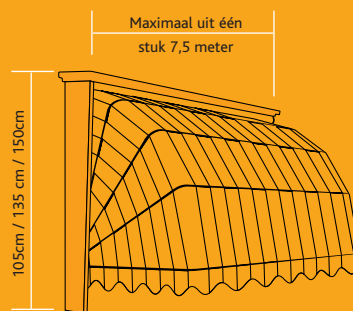

Maatvoering

Hoogte zijschotten:

105 cm / 135 cm / 150 cm

Maximale breedte bovenkap uit één stuk is 7,5 meter

A.

B.

C.

D.