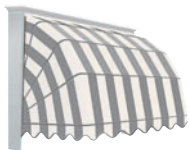

Markies "Classic"

De Markies Classic is een moderne aluminium markies met een traditionele "houten" uitstraling.

Door de fraaie klassieke rondingen past deze markies uitstekend bij zowel traditionele architectuur als meer moderne bouwstijlen.

Zowel de aluminium kap als de aluminium zijschotten hebben een rustiek uiterlijk, dat zich niet van hout laat onderscheiden. Aluminium is minder gevoelig voor weersinvloeden en is daardoor veel onderhoudsvriendelijker dan hout. Aluminium markiezen behouden daardoor hun luxe aanzien gedurende vele jaren.

Uniek aan de markies Classic is de mogelijkheid van een bovenrolstelsel. Op deze manier zijn er veel meer bedieningsmogelijkheden. De bovenrol is op een fraaie manier weggewerkt en geheel aan het zicht onttrokken.

Kap en zijschotten zijn standaard leverbaar in meerdere eigentijdse en klassieke kleuren. Zo kan een perfecte combinatie gemaakt worden met de kleuren van het doek en de raamkozijnen.

Het geheel geeft het aanzicht van het pand een aanzienlijke meerwaarde.