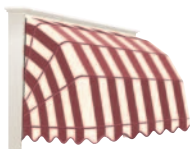

Markies "Classic"

De Markies Classic is een moderne aluminium markies met een traditionele "houten" uitstraling.

Door de fraaie klassieke rondingen past deze markies uitstekend bij zowel traditionele architectuur als meer moderne bouwstijlen.

Zowel de aluminium kap als de aluminium zijschotten hebben een rustiek uiterlijk, dat zich niet van hout laat onderscheiden. Aluminium is minder gevoelig voor weersinvloeden en is daardoor veel onderhoudsvriendelijker dan hout. Aluminium markiezen behouden daardoor hun luxe aanzien gedurende vele jaren.

Uniek aan de markies Classic is de mogelijkheid van een bovenrolstelsel. Op deze manier zijn er veel meer bedieningsmogelijkheden. De bovenrol is op een fraaie manier weggewerkt en geheel aan het zicht onttrokken.

Kap en zijschotten zijn standaard leverbaar in meerdere eigentijdse en klassieke kleuren. Zo kan een perfecte combinatie gemaakt worden met de kleuren van het doek en de raamkozijnen.

Het geheel geeft het aanzicht van het pand een aanzienlijke meerwaarde.