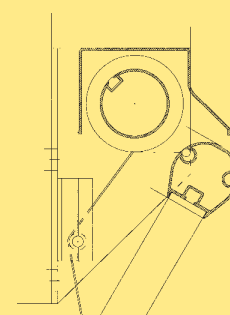

Type 50/80, 65/110