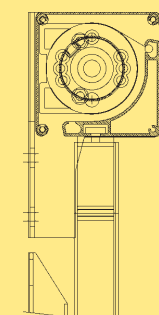

PRAKTISCH

DECORATIEF

ECONOMISCH

uitvalschermen veelzijdig eenvoudig

Een uitvalscherm voorkomt de directe straling van de zon. Het scherm filtert het zonlicht. Eindelijk toepasbaar en eenvoudig in gebruik. Vallen de schermen opgerold nauwelijks op, eenmaal uitgerold geven de schermen de gevel een speels accent. Binnen is de temperatuur altijd aangenaam. Uitvalschermen zijn verkrijgbaar in diverse modellen en zijn overal toepasbaar. De zonnige uitkomst voor thuis en op het werk.

BEDIENING

Uitvalschermen zijn eenvoudig te bedienen. De schermen zijn verkrijgbaar met een bandopwinder, met een staaldraad-windwerk, een oogwindwerk en slinger of elektrische bediening. De laatste, in combinatie met een door een zon- en windmeter aangestuurde programmeerbare automaat, maakt het u helemaal gemakkelijk.

CASSETTEMODELLEN

De Carré en de Suncool zijn cassettemodellen. Het doek is opgerold geheel verborgen in een gesloten kast. Beschermde tegen weersinvloeden. De voorlijst van het scherm sluit de cassette af. De Carré is vierkant, de Suncool springt er uit door haar fraaie ronde vorm.

KAPMODELLEN

De typen 50/80 en 65/110 beschermen het opgerolde doek met een aluminium kap. De voorzijde heeft een praktische afvoerrand. De keuze is afhankelijk van de gewenste uitval en breedte. De breedte van de 50/80 bedraagt maximaal 4 m, de 65/110 maximaal 6 m.

ARMEN

Bij de uitvalschermen kunt u kiezen voor verschillende typen armen. De vaste armen, windvaste armen, stormvaste armen, glijarmen, gasveerarmen en voor hoge vensters de valarmen. Uw zonweringsspecialist is u graag behulpzaam.

Carré 95